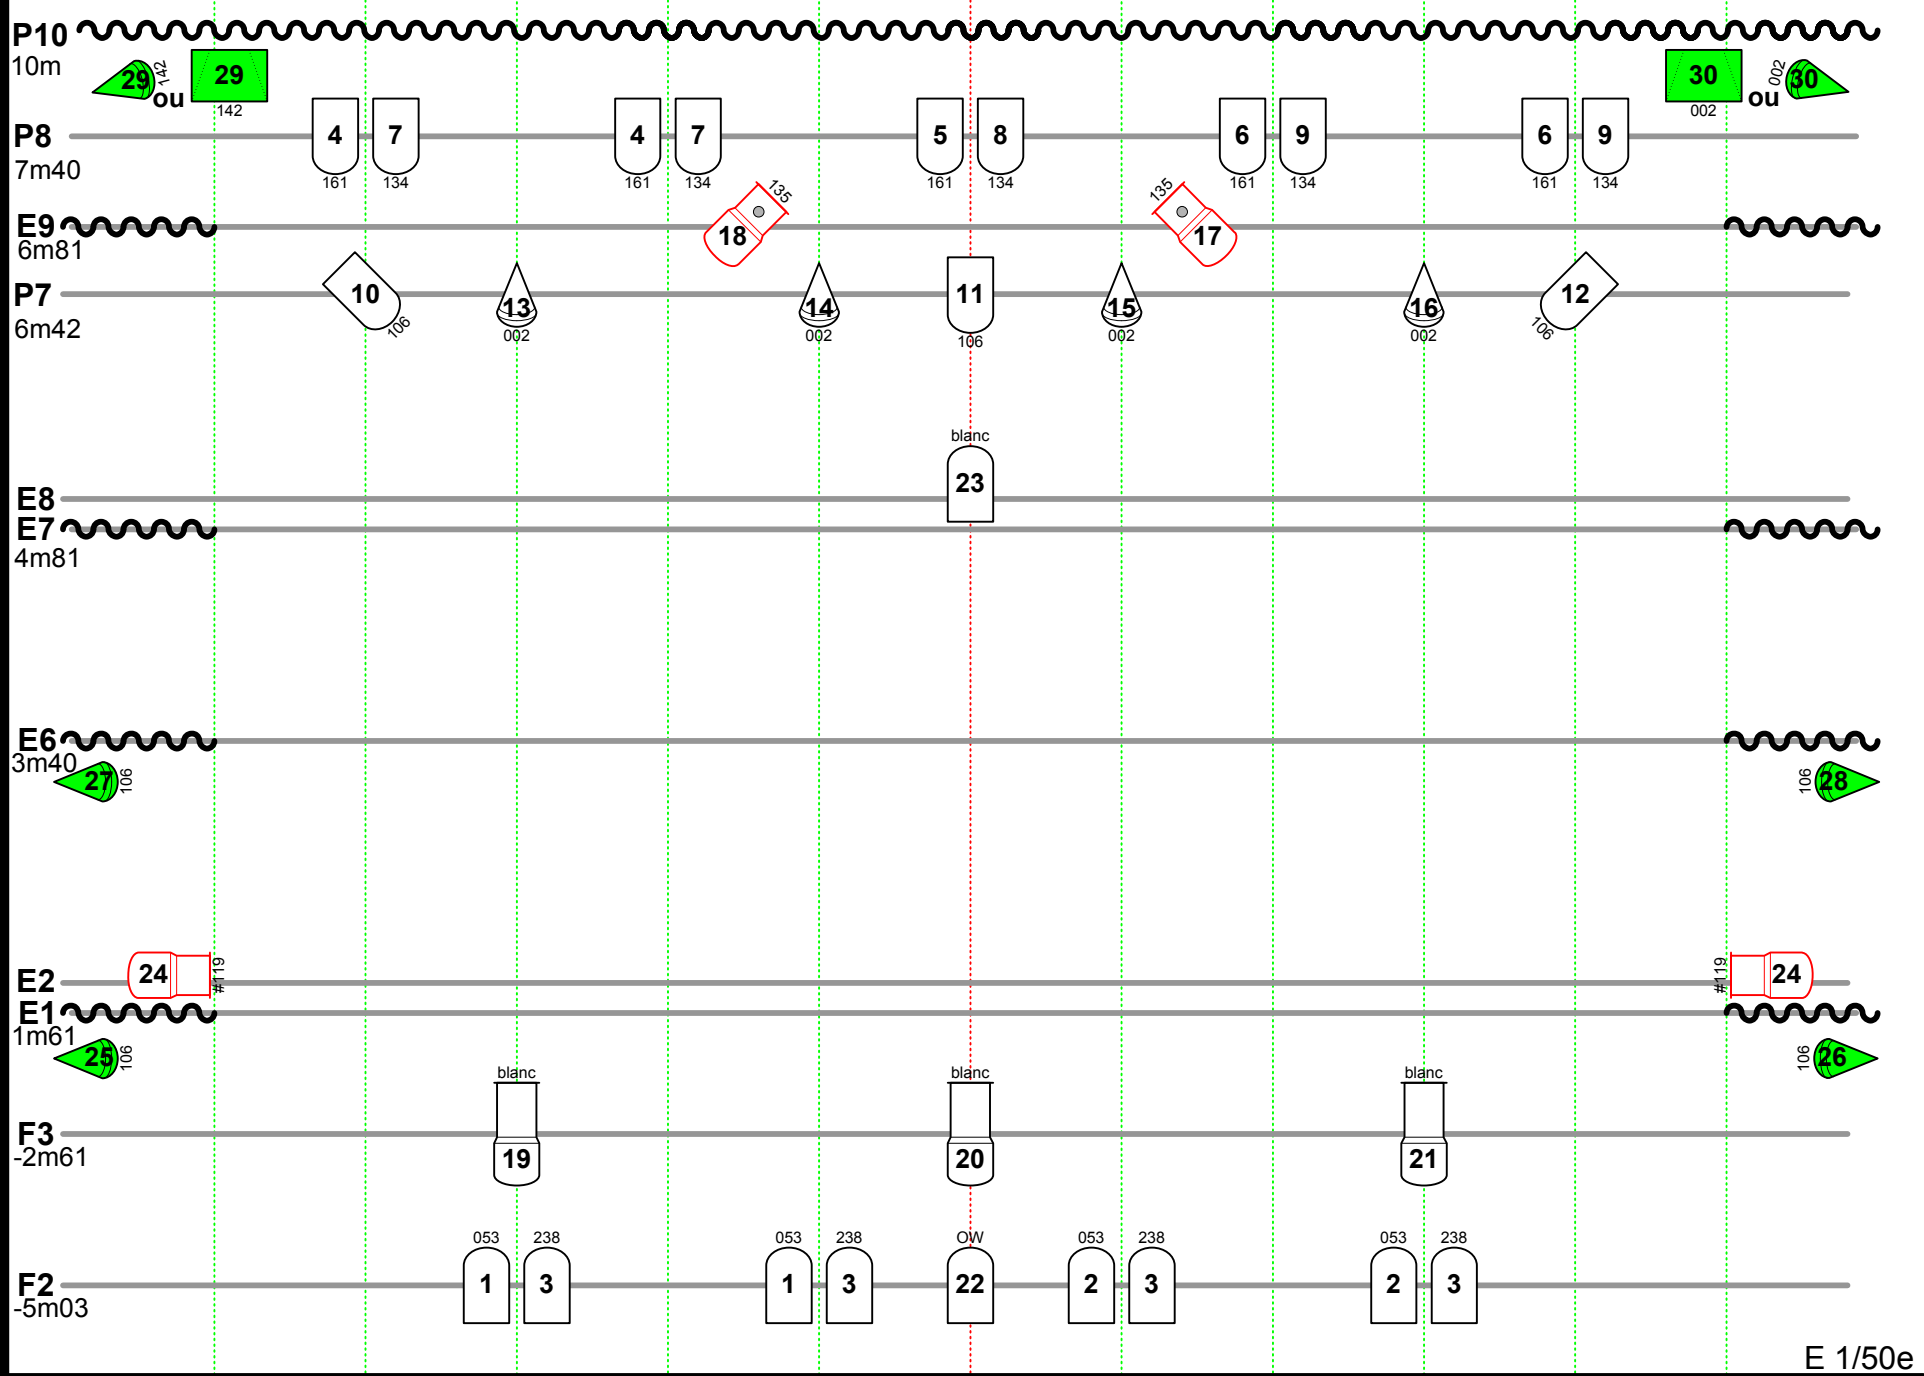

SOPHIE JEZEQUEL EN PIRE

Régisseuse lumière et son : Angélique Bourcet
Tel : 06.63.44.29.80
angelique.bourcet@gmail.com

Plan de Feu
ARTHEMUSE
24/09/2011

E 1/50e

Nomenclature

 PC 1kW ADB C101 (x23)

 PAR 64 CP62 (x10 dont 6 au sol)

 Découpe DVW105 (x4)
Gobo sur circuit: 17 et 18

 Découpe DW105 (x4)

 Horiziode (x2 au sol)